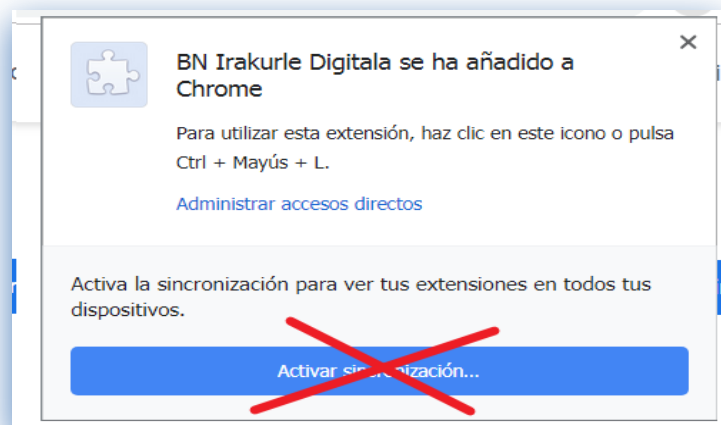

Chrome nabigatzaileko gehigarria

Chrome nabigatzailean instalatzeko jarraitu ondoko urratsak:

1. Ireki Chrome nabegatzailea

2. Erabili esteka hau <https://chrome.google.com/webstore/detail/bn-irakurle-digitala/ghoelhkebamnednkjfenhbpahbpgkj>

3. “Añadir a Chrome” sakatu

4. “Añadir extensión” aukeratu

5. Ez aukeratu “Activar sincronización”. Itxi lehiotxea eta listo.